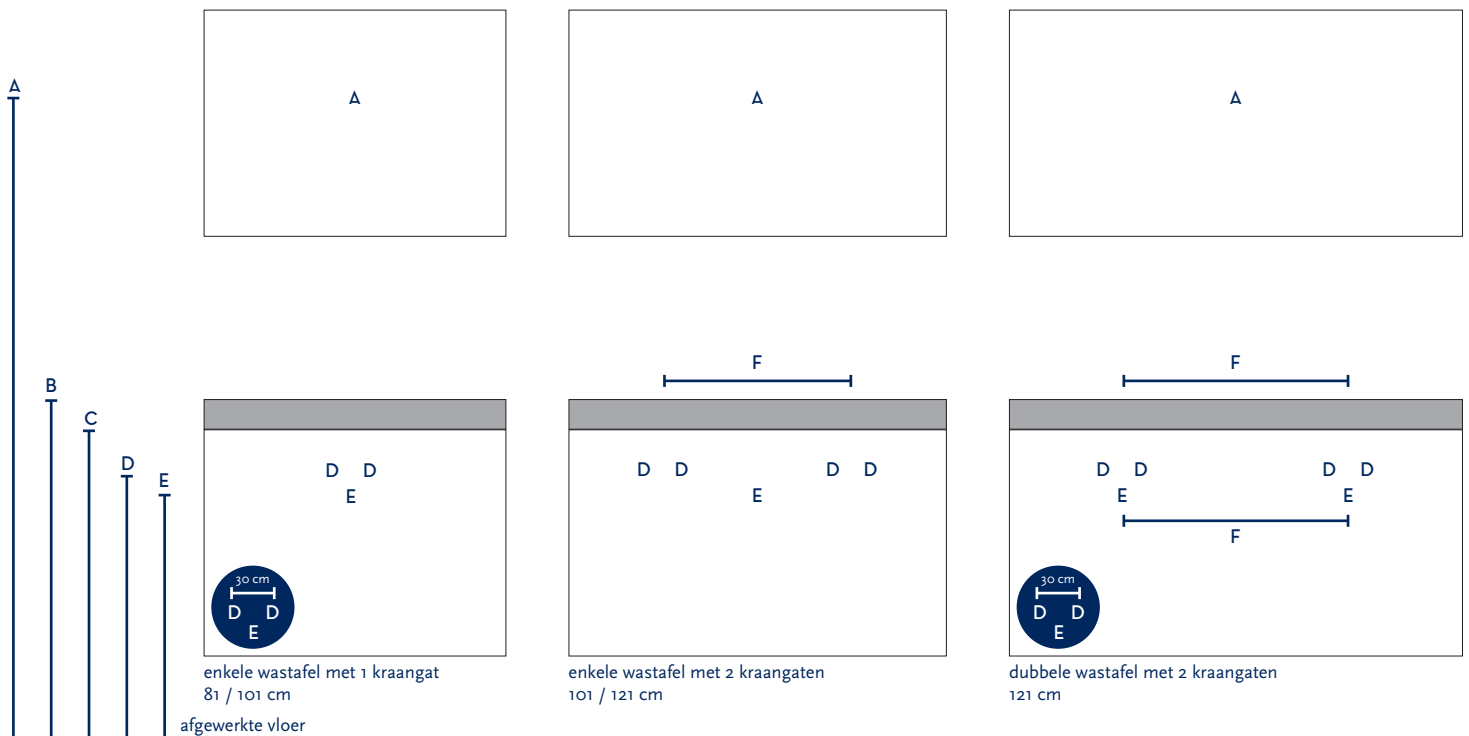

SERIE(S):	MAXX XL
WASTAFEL:	LUCCA

Materiaal wastafel:	Natuursteen
Breedte wastafel:	81 / 101 / 121 cm
Diepte wastafel:	45,5 cm
Hoogte rand:	8 cm
Beschikbare kleuren:	Zwart
Muurbevestiging mogelijk: (bevestigingsset wordt meegeleverd)	Nee
Leverbaar zonder kraangat:	Ja
Garantie:	2 jaar
De wastafel dient vóór verwerking gecontroleerd te worden!	

A	Aansluiting 220 V (indien spiegel mét verlichting):	170 cm		
B	Bovenkant wastafel:	90 cm		
C	Bovenkant wastafelkast:	82 cm		
D	Aanvoer warm en koud water:	70 cm		
E	Afvoer:	65 cm		
F	Afstand (h-o-h) tussen 2 kraangaten / 2 afvoeren:	46 cm bij wastafel 101 cm 2krgr	58 cm bij 121 cm - enkele bak	58 cm bij 121 cm - dubbele bak