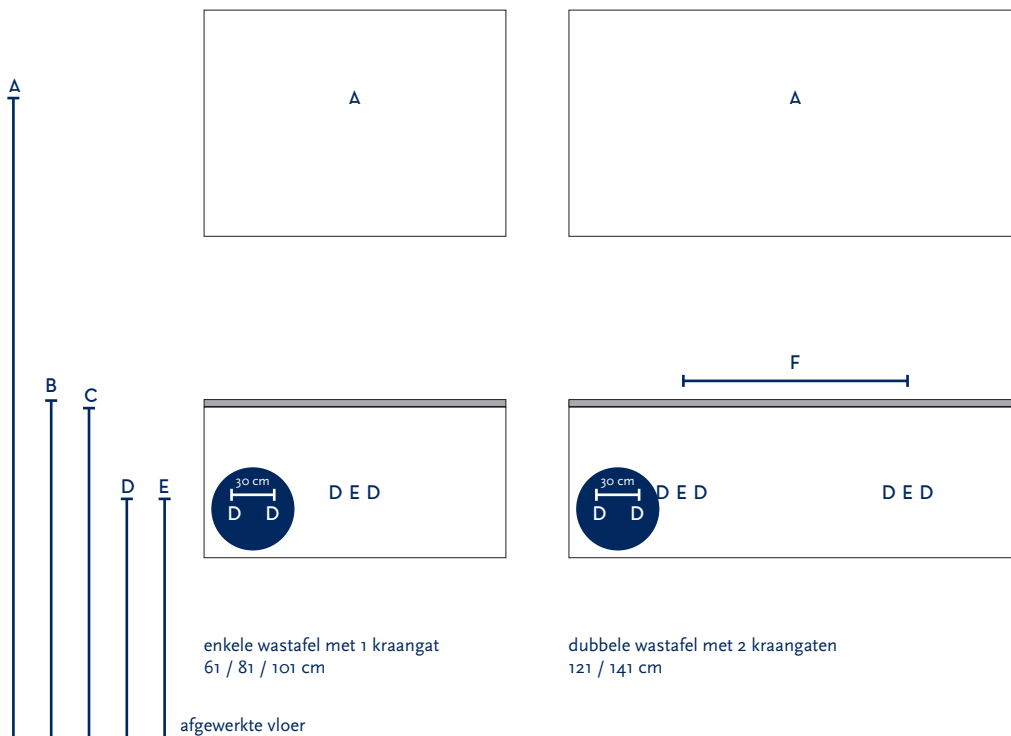

SERIE(S):	FROZEN
WASTAFEL:	GALA

Materiaal wastafel:	Keramiek
Breedte wastafel:	61 / 81 / 101 / 121 / 141 cm
Diepte wastafel:	46 cm
Hoogte rand:	2 cm
Beschikbare kleuren:	Wit glans
Muurbevestiging mogelijk: (bevestigingsset wordt meegeleverd)	Ja
Leverbaar zonder kraangat:	Ja
Garantie:	2 jaar
De wastafel dient vóór verwerking gecontroleerd te worden!	

A	Aansluiting 220 V (indien spiegel mét verlichting):	170 cm	
B	Bovenkant wastafel:	90 cm	
C	Bovenkant wastafelkast:	88 cm	
D	Aanvoer warm en koud water:	64 cm	
E	Afvoer:	64 cm	
F	Afstand (h-o-h) tussen 2 kraangaten / afvoeren:	58 cm bij 121 cm - dubbele bak	64 cm bij wastafel 141 cm